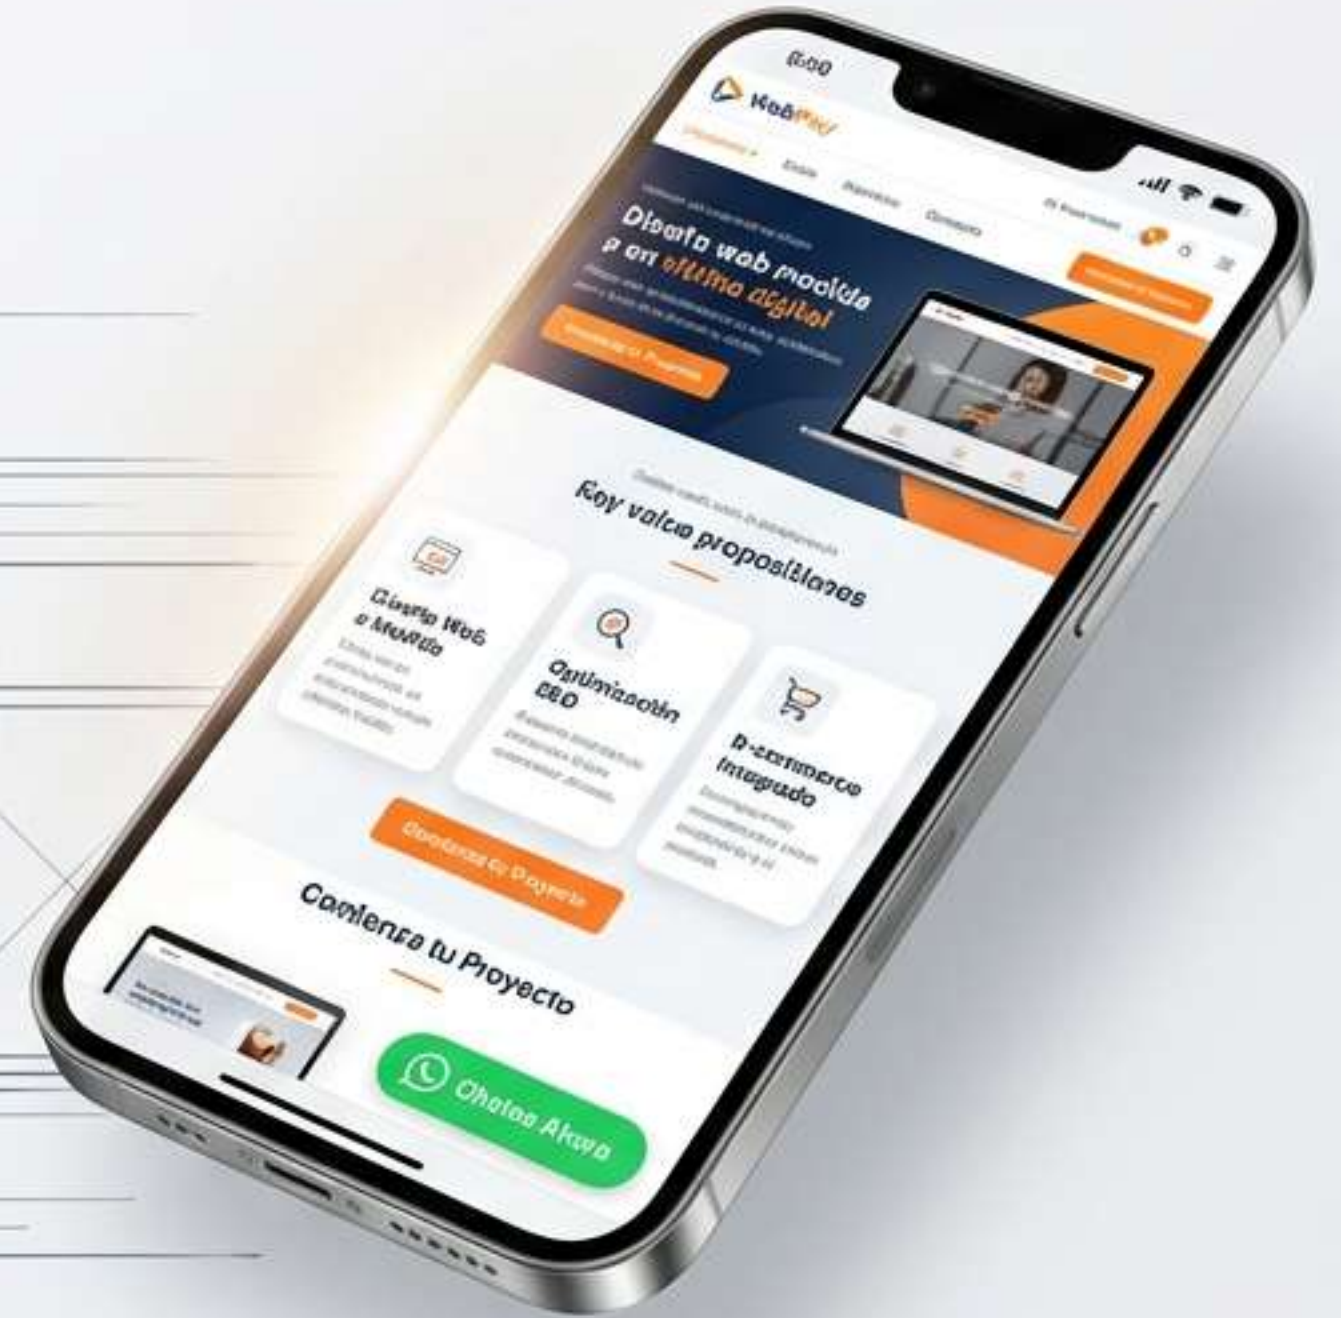

De Vitrina Física a Vitrina Digital

Sitios web profesionales en Chile, diseñados para convertir visitas en clientes reales.

WebPlay - Soluciones web para todos.

Tu sitio web debe trabajar por ti

El Motor de Crecimiento WebPlay

Confianza: Presencia Profesional

Transmite orden y compromiso. La primera impresión que asegura al cliente que está en el lugar correcto.

Alcance: Diseño Moderno y Funcional

Cuidamos cada detalle visual (colores, tipografía, jerarquía) enfocado en la usabilidad y rapidez.

Acción: Resultados Medibles

Integración con Google Analytics para medir el rendimiento real: visitas, origen y comportamiento.

Tranquilidad: Proceso Guiado

Sin tecnicismos, sin estrés. Decisiones en conjunto desde la primera reunión hasta la publicación final.

100% Responsivo: Donde estén tus clientes

De la idea al lanzamiento, sin complicaciones

Resultados Reales para Negocios Reales

"Gracias a WebPlay hoy tengo más clientes desde Google. Mi página se ve moderna y profesional."